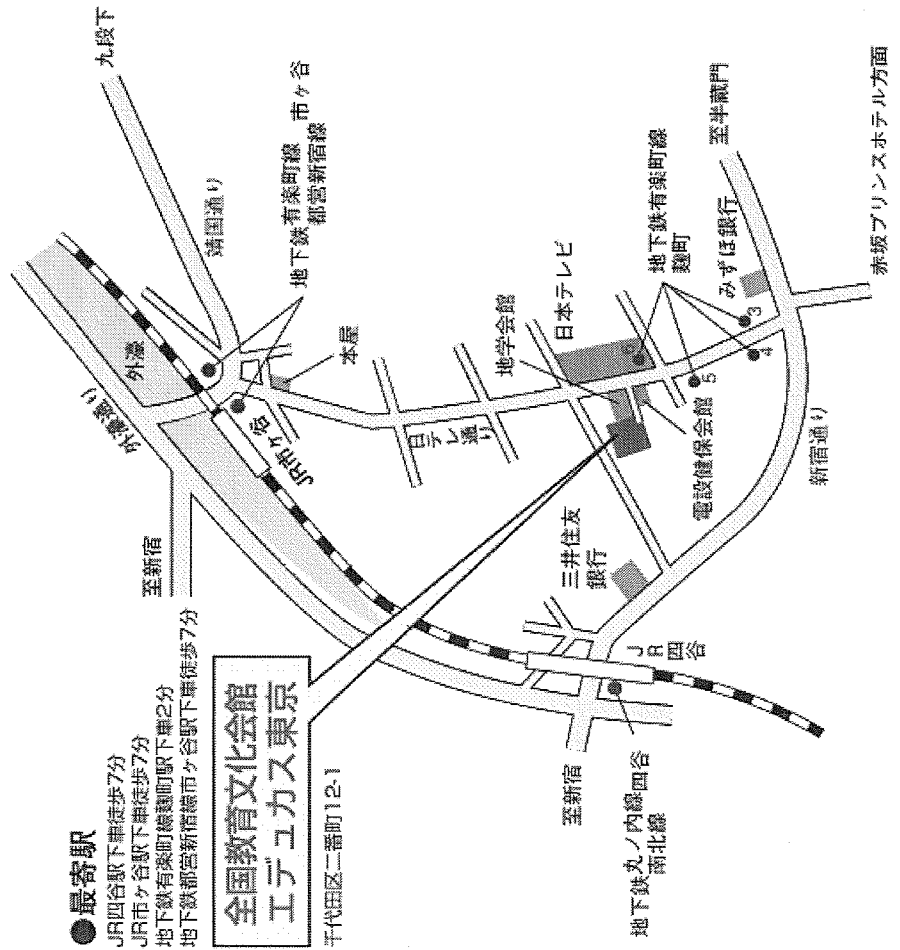

# 全国教育文化会館・エデュカス東京 会場案内

駐車場スペースがありませんので、ご注意ください

地下鉄有楽町線の「麹町」駅  
5番、6番出口が一番近い出口です

## 地下鉄有楽町線「麹町」口からの地図