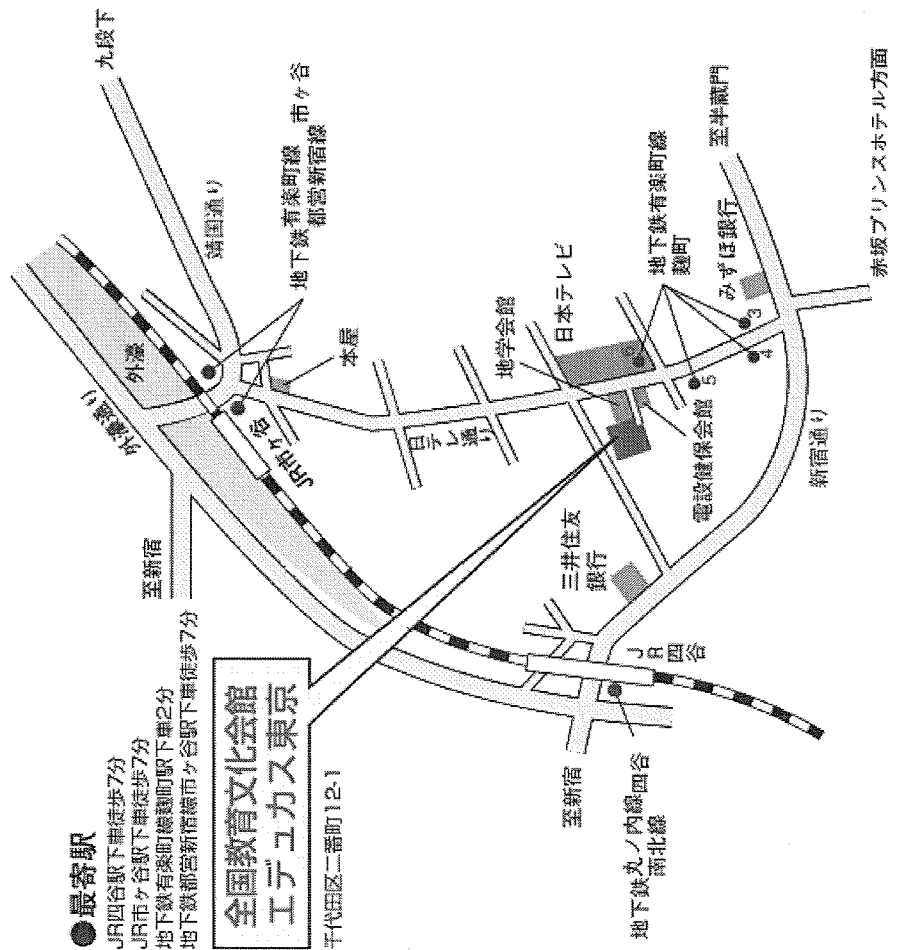

全国教育文化会館・エデュカス東京 会場案内

駐車場スペースがありませんので、ご注意ください

地下鉄有楽町線の「麹町」駅
5番、6番出口が一番近い出口です

地下鉄有楽町線「麹町」口からの地図